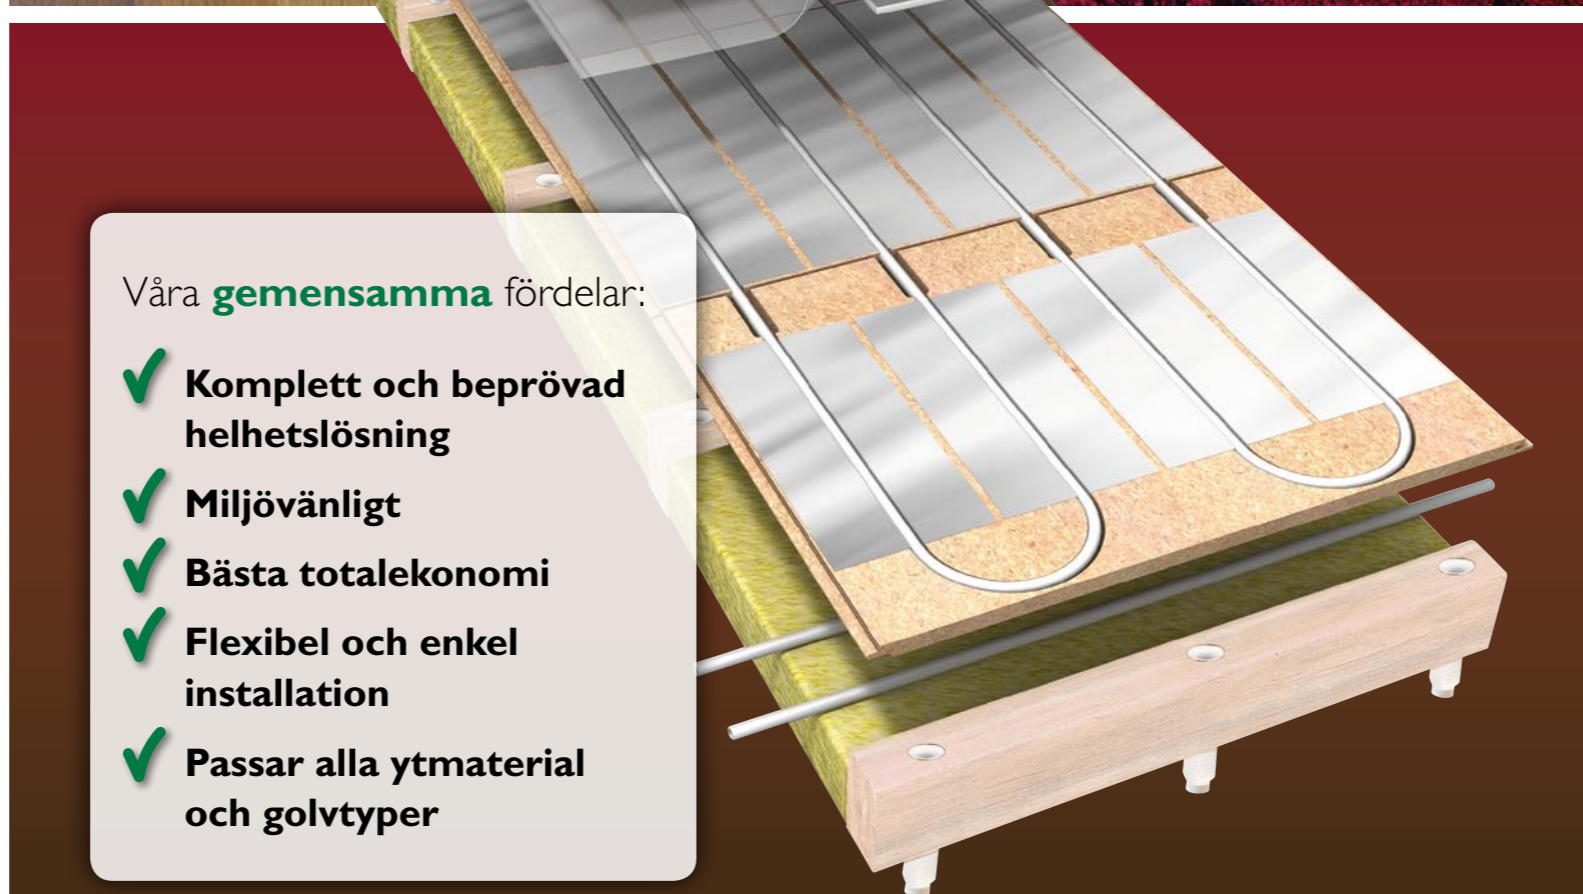

Presentation av **LK Systems AB**

LK Systems har tillverkat och utvecklat vattenburen golvvärme i 25 år. Vi fortsätter ständigt att förbättra och vidareutveckla våra system. Vår kunskap och erfarenhet garanterar dig trygghet, komfort och bästa möjliga totalekonomi.

Varje år producerar LK mer än 30 miljoner meter golvvärmerör. Under samma period installeras dessutom mer än 150.000 m² LK Golvvärmesystem med spårade spånskivor.

När vi utvecklade spårskivsystemet i början på 90-talet anade vi inte att det skulle bli en sådan succé. Idag är det nästan en standard när man pratar om golvvärme i träbjälklag.

Självklart är LK Golvvärme typgodkänt av Sintef.

Fördelar med LK Golvvärme:

- ✓ **Lågtemperatursystem**
- ✓ **Jämnare och behagligare värme än system med radiatorer**
- ✓ **Vackrare inomhusmiljö**
- ✓ **Allergikervänligt**
- ✓ **Bra värmeekonomi**