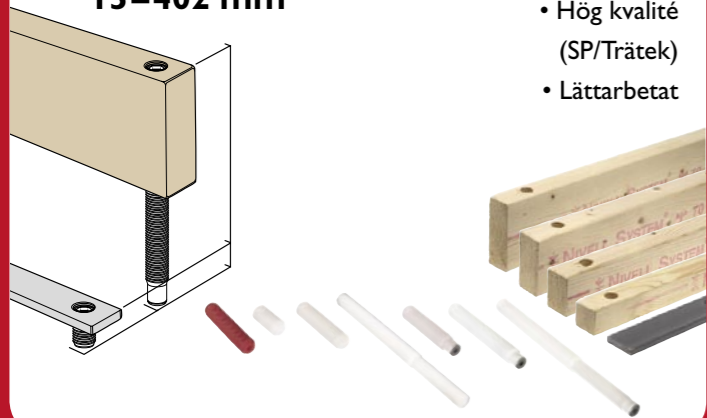

Äldre träbjälklag = Golvträ, 200

- Träbjälklag c/c 300, slagg eller lerfyllning, glespanel, rörning, puts.

Nivell System

- 16 mm parkett
- Lumpapp, alt airline
- 22 mm golvspånskiva
- Nivellreglar
- Ljudskruv
- 70-110 mm mm luftspalt under spånskiva

Kontakta Nivell System för konstruktions-/projekteringshjälp, tel 0500-46 98 76.

BYGGHÖJD:
15–402 mm

TRÄREGLAR

- Hög kvalitet (SP/Trätek)
- Lättarbetat

Skapar goda utrymmen för el, vvs, värme och ventilation.