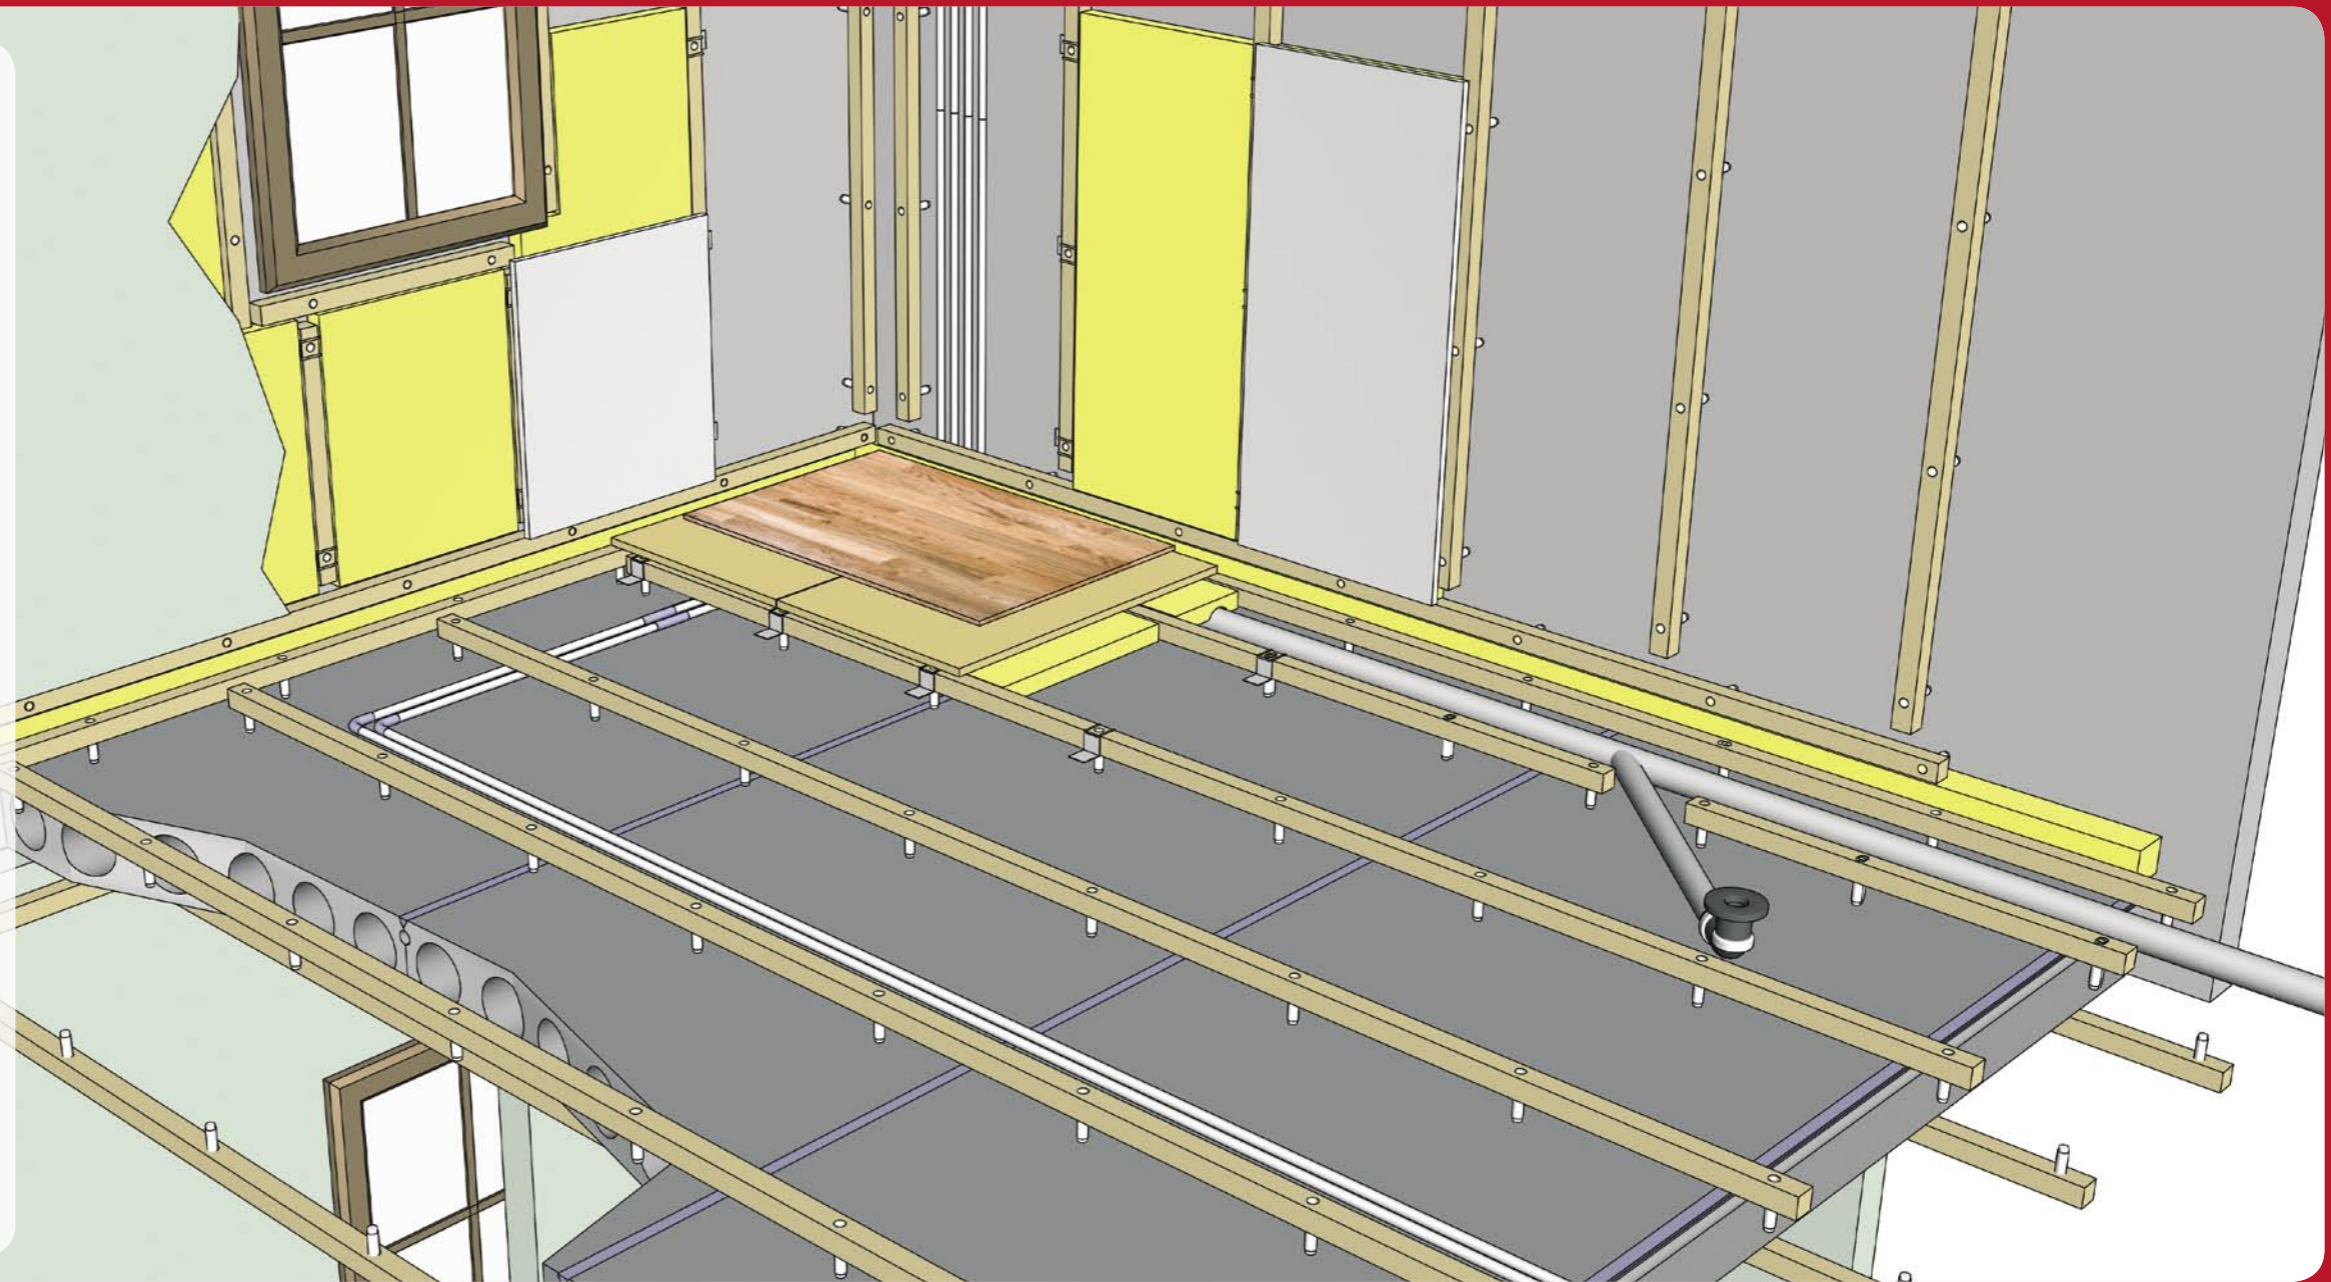

Bygglogistik • Kompetens/service • Ekonomi

FÖRSLAG PÅ KONSTRUKTION FÖR LJUDKLASS B

(enligt SS 25267-3, 52/57 dB Stegljud/Luftljud)

- **185 HD/F Bjälklag, Nivell System**
  +13 mm golvgips och/eller 45 mm mineralull.
- **200 HD/F Bjälklag, Nivell System**
  + för lättare bjälklag 13 mm golvgips och/eller 45 mm mineralull.
- **200 Homogent Betongbjälklag, Nivell System**
- **Äldre träbjälklag, Nivell System**
  +13 mm golvgips och/eller 45 mm mineralull.

Äldre träbjälklag = Golvträ, 200

- Träbjälklag c/c 300, slagg eller lerfyllning, glespanel, rörning, puts.

Nivell System

- 16 mm parkett
- Lumpapp, alt airline
- 22 mm golvspånskiva
- Nivellreglar
- Ljudskruv
- 70-110 mm mm luftspalt under spånskiva

Kontakta Nivell System för konstruktions-/projekteringshjälp, tel 0500-46 98 76.