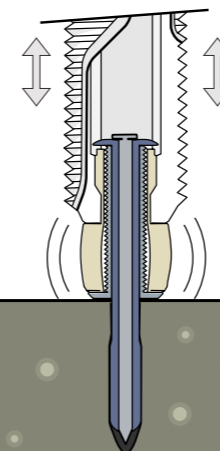

Äldre träbjälklag = Golvträ, 200

- Träbjälklag c/c 300, slagg eller lerfyllning, glespanel, rörning, puts.

Nivell System

- 16 mm parkett
- Lumpapp, alt airline
- 22 mm golvspånskiva
- Nivellreglar
- Ljudskruv
- 70-110 mm mm luftspalt under spånskiva

Kontakta Nivell System för konstruktions-/projekteringshjälp, tel 0500-46 98 76.

BYGGHÖJD:
15–402 mm

TRÄREGLAR

- Hög kvalitet (SP/Trätek)
- Lättarbetat

Skapar goda utrymmen för el, vvs, värme och ventilation.

Max frihöjd för installationer = 399 mm

Bra ergonomisk arbetsställning.

Leveranstid 3-4 dagar.

LJUDSKRUV

Reducerar stegljud 21–28 dB (beroende på yttre kringförutsättningar) med bibehållen golvstabilitet.