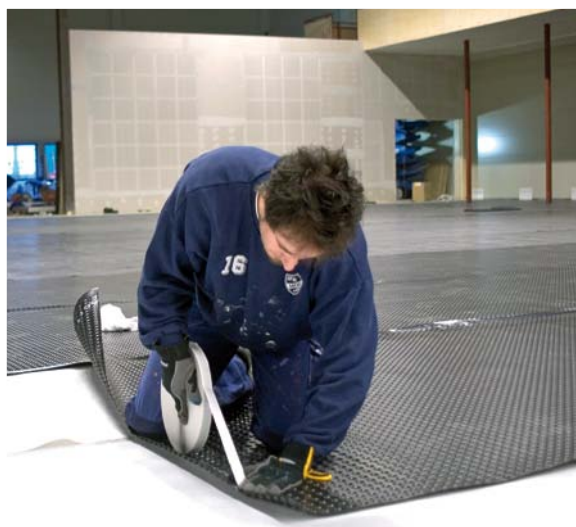

LÅGA GOLV

NIVELL SYSTEM[®]

Din samarbetspartner när det gäller golv.

Lågbyggande golv från Nivell

NYHET!

» Så funkar det

En distansmatta av HD-Poleyten skapar luftspalt mellan golvet och det fuktiga underlaget. Systemet bildar ett slutet system som drivs av en energisnål fläkt. Luft tas in via ett golvsockeldon med filter och sugs ut av en fläkt.

På det här sättet skapas en golvkonstruktion med en mängd fördelar:

Nu finns Nivell System för lågbyggande golv från 8 mm!

Golvkonstruktioner som är påverkade av eller som riskerar att utsättas för fukt, fuktrörelser, gamla restlukter eller emissioner skall alltid ventileras. Nu kan vi på Nivell System även erbjuda mekanisk golvventilation redan vid låga bygghöjder från 8 mm.

Erfarenhet, trygghet och kunskap

Nivell har under lång tid varit ett av marknadens ledande golvregelsystem och används med fördel i många olika miljöer. Nivell är dessutom enkelt att jobba med och är konstruerat för att passa olika typer av golv.

Läs mer om hela vårt breda produktsortiment på vår hemsida, nivell.se

 **NIVELL SYSTEM®**

Nu klarar vi bygghöjder från 8-402 mm!

Fuktproblem?

Lugn ... Vi hjälper er med:

- ▶ Projektering ▶ Montering
- ▶ Injustering ▶ Support ▶ Utbildning