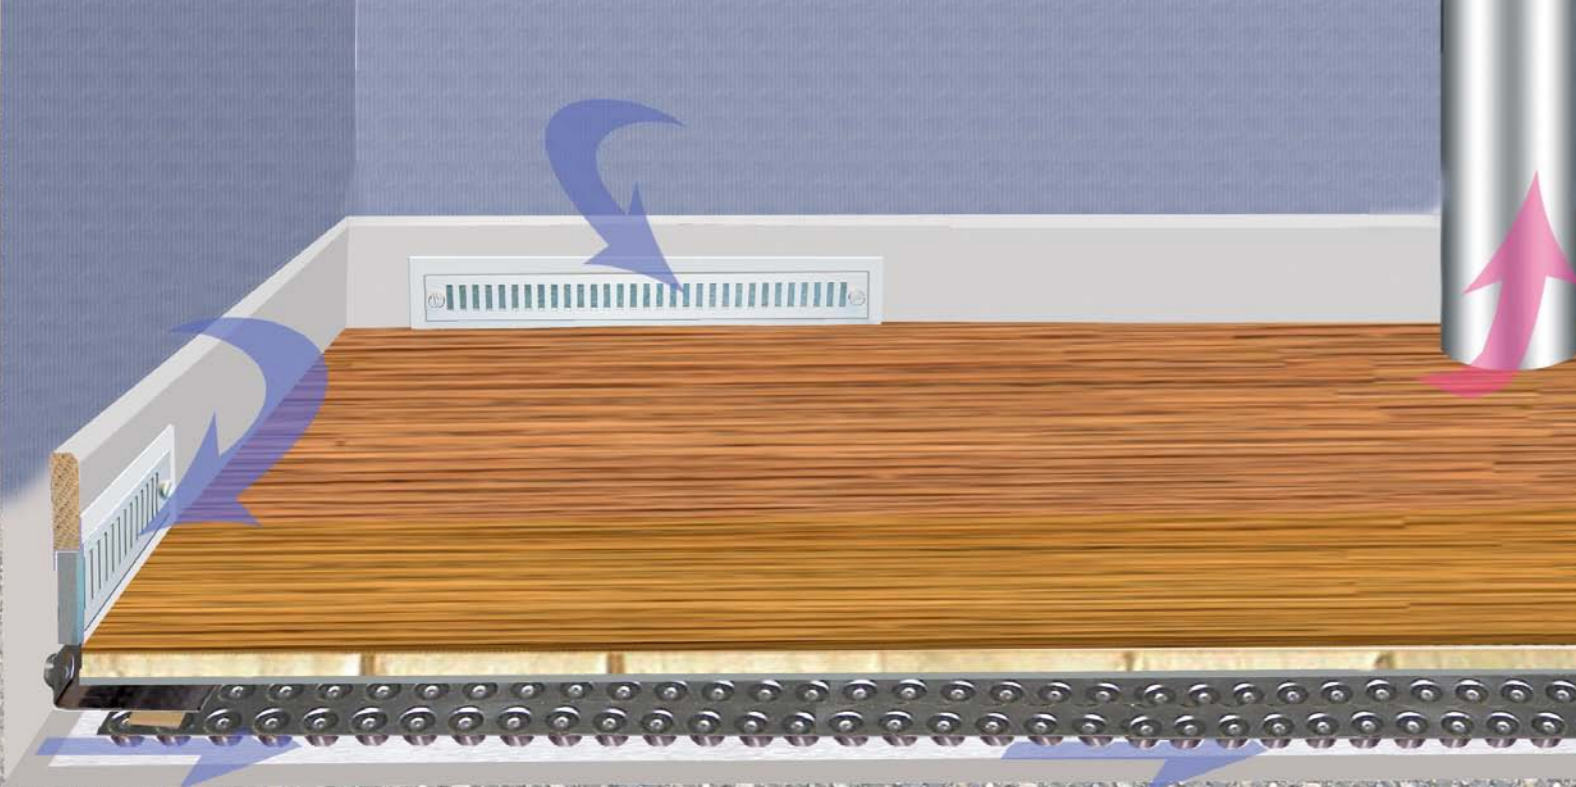

LÅGA GOLV

NIVELL SYSTEM[®]

Din samarbetspartner när det gäller golv.

Lågbyggande golv från Nivell

NYHET!

» Så funkar det

En distansmatta av HD-Poleyten skapar luftspalt mellan golvet och det fuktiga underlaget. Systemet bildar ett slutet system som drivs av en energisnål fläkt. Luft tas in via ett golvsockeldon med filter och sugs ut av en fläkt.

På det här sättet skapas en golvkonstruktion med en mängd fördelar:

Nu finns Nivell System för lågbyggande golv från 8 mm!

Golvkonstruktioner som är påverkade av eller som riskerar att utsättas för fukt, fuktrörelser, gamla restlukter eller emissioner skall alltid ventileras. Nu kan vi på Nivell System även erbjuda mekanisk golvventilation redan vid låga bygghöjder från 8 mm.

Erfarenhet, trygghet och kunskap

Nivell har under lång tid varit ett av marknadens ledande golvregelsystem och används med fördel i många olika miljöer. Nivell är dessutom enkelt att jobba med och är konstruerat för att passa olika typer av golv.