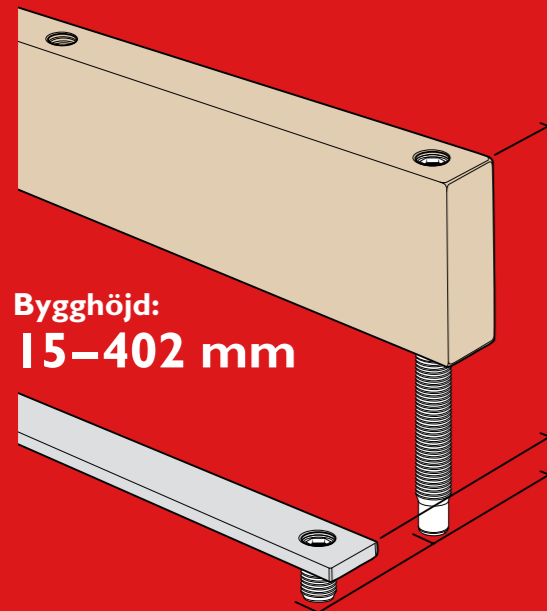

Enkelt • Säkert • Flexibelt

Bygghöjd:  
15–402 mm