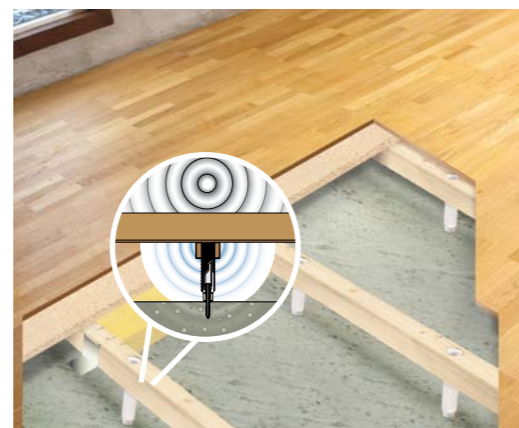

Ljudreducerande golv

21–28 dB ljuddämpning

(beroende på yttre kringförutsättningar)

Nivell System ljuddämpande golvkonstruktion är också den typgodkända och möter upp mot behovet av en tyst brukarmiljö genom en konstruktion med fantastiskt goda ljudreducerande egenskaper. Det unika med systemet är att det är konstruerat och utprovat för att samverka med hela byggnaden i verkliga förhållanden, genom en progressiv fjädring i skruven. Detta ger goda förutsättningar för miljöbalkens skärpta krav på god inomhusmiljö. För mer info gå in på www.nivellsystem.se, där broschyren "Ljud" finns att ladda ner.