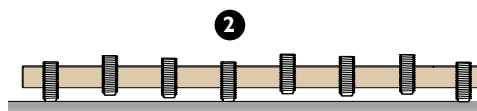

MONTERING

GOLV FÖR UTOMHUSMILJÖ

INNEHÅLL

Monteringsråd. 66

Monteringsråd för Nivell Utegolvs

Fast montage

- 1 Säkerställ fast underlag.
- 2 Gör fast inre ramregel mot ex huskropp.
- 3 Balksko fästes mot ramregel.
- 4 Placera första regeln i balkskon.
- 5 Placera ut markplatta vid motsatt sida.
- 6 Skruva i plastskruv, fäst i underlaget och justera in höjden till rätt nivå.
Tänk på att mäta ut vinkeln.
- 7 Montera övriga regler på lämpligt c/c avstånd enl. punkt 4-6.
- 8 Skruva i och fäst övriga plastskruvar.
- 9 Fäst yttre kantbräda (imp. regel/trall).
- 10 Montera trall utifrån och in.

Fristående montage

- 1 Säkerställ fast underlag.
- 2 Förmontera skruvarna.
- 3 Fäst ytterändarna och mittenskruven i underlaget, ex markplatta.
- 4 Höjdjustera till rätt nivå.
- 5 Nivellera ner övriga plastskruvar och fäst mot underlaget.
- 6 Placera ut övriga regler på lämpligt c/c avstånd enl. punkt 2-5.
- 7 Fäst yttre kantbräder (imp. regel/trall).
- 8 Montera trall.

OBS!

- Ett bra hjälpmedel vid monteringen är art 990 "Hållger" som håller reglarna på rätt c/c avstånd.
- Infästning sker med btg.skruv, btg.plugg eller träskruv.
- Alla skruvar kan levereras med stödplatta i botten vid de tillfällen då men inte får/kan göra fast golvet i underlaget.
- Med fast underlag menas exempelvis, markplattor, betong, asfalt, berg, trä mm.

Art. nr 551, 555, 560 och 565 är gröna och används vid utegolv. Gällande skruv 560 och 565 skall alltid skruvförstärkare monteras i skruven (alustöd).

Regelgänghylsa:

Regelgänghylsan gör det möjligt att själv bestämma var man behöver en extra skruv i regeln eller ett stöd mot en vägg. Den kan även användas som sista hålet på en regel om man behöver kapa den. Gänghylsan kan användas såväl inne som ute. Art.nr: 1010 - 1040