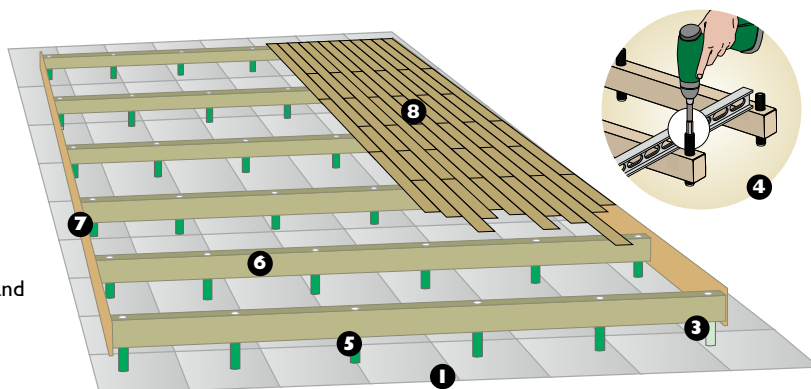

MONTERING

GOLV FÖR UTOMHUSMILJÖ

INNEHÅLL

Monteringsråd. 66

Monteringsråd för Nivell Utegolvs

Fast montage

- 1 Säkerställ fast underlag.
- 2 Gör fast inre ramregel mot ex huskropp.
- 3 Balksko fästes mot ramregel.
- 4 Placera första regeln i balkskon.
- 5 Placera ut markplatta vid motsatt sida.
- 6 Skruva i plastskruv, fäst i underlaget och justera in höjden till rätt nivå.
Tänk på att mäta ut vinkeln.
- 7 Montera övriga regler på lämpligt c/c avstånd enl. punkt 4-6.
- 8 Skruva i och fäst övriga plastskruvar.
- 9 Fäst yttre kantbräda (imp. regel/trall).
- 10 Montera trall utifrån och in.

Fristående montage

- 1 Säkerställ fast underlag.
- 2 Förmontera skruvarna.
- 3 Fäst ytterändarna och mittenskruven i underlaget, ex markplatta.
- 4 Höjdjustera till rätt nivå.
- 5 Nivellera ner övriga plastskruvar och fäst mot underlaget.
- 6 Placera ut övriga regler på lämpligt c/c avstånd enl. punkt 2-5.
- 7 Fäst yttre kantbräder (imp. regel/trall).
- 8 Montera trall.

OBS!

- Ett bra hjälpmedel vid monteringen är art 990 "Hållger" som håller reglarna på rätt c/c avstånd.
- Infästning sker med btg.skruv, btg.plugg eller träskruv.
- Alla skruvar kan levereras med stödplatta i botten vid de tillfällen då men inte får/kan göra fast golvet i underlaget.
- Med fast underlag menas exempelvis, markplattor, betong, asfalt, berg, trä mm.