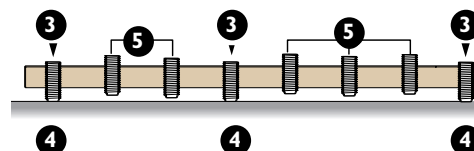

MONTERING

GOLV FÖR UTOMHUSMILJÖ

INNEHÅLL

Monteringsråd. 66

Monteringsråd för Nivell Utegolvs

Fast montage

- 1 Säkerställ fast underlag.
- 2 Gör fast inre ramregel mot ex huskropp.
- 3 Balksko fästes mot ramregel.
- 4 Placera första regeln i balkskon.
- 5 Placera ut markplatta vid motsatt sida.
- 6 Skruva i plastskruv, fäst i underlaget och justera in höjden till rätt nivå.
Tänk på att mäta ut vinkeln.
- 7 Montera övriga regler på lämpligt c/c avstånd enl. punkt 4-6.
- 8 Skruva i och fäst övriga plastskruvar.
- 9 Fäst yttre kantbräda (imp. regel/trall).
- 10 Montera trall utifrån och in.

Fristående montage

- 1 Säkerställ fast underlag.
- 2 Förmontera skruvarna.
- 3 Fäst ytterändarna och mittenskruven i underlaget, ex markplatta.
- 4 Höjdjustera till rätt nivå.
- 5 Nivellera ner övriga plastskruvar och fäst mot underlaget.
- 6 Placera ut övriga regler på lämpligt c/c avstånd enl. punkt 2-5.
- 7 Fäst yttre kantbräder (imp. regel/trall).
- 8 Montera trall.

OBS!

- Ett bra hjälpmedel vid monteringen är art 990 "Hållger" som håller reglarna på rätt c/c avstånd.
- Infästning sker med btg.skruv, btg.plugg eller träskruv.
- Alla skruvar kan levereras med stödplatta i botten vid de tillfällen då men inte får/kan göra fast golvet i underlaget.
- Med fast underlag menas exempelvis, markplattor, betong, asfalt, berg, trä mm.

Art. nr 551, 555, 560 och 565 är gröna och används vid utegolv. Gällande skruv 560 och 565 skall alltid skruvförstärkare monteras i skruven (alustöd).

Regelgänghylsa:

Regelgänghylsan gör det möjligt att själv bestämma var man behöver en extra skruv i regeln eller ett stöd mot en vägg. Den kan även användas som sista hålet på en regel om man behöver kapa den. Gänghylsan kan användas såväl inne som ute. Art.nr: 1010 - 1040