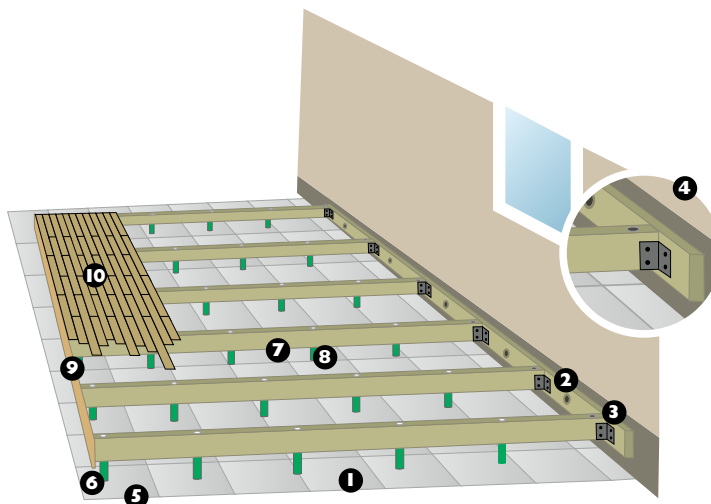

MONTERING

GOLV FÖR UTOMHUSMILJÖ

INNEHÅLL

Monteringsråd. 66

Monteringsråd för Nivell Utegolvs

Fast montage

- 1 Säkerställ fast underlag.
- 2 Gör fast inre ramregel mot ex huskropp.
- 3 Balksko fästes mot ramregel.
- 4 Placera första regeln i balkskon.
- 5 Placera ut markplatta vid motsatt sida.
- 6 Skruva i plastskruv, fäst i underlaget och justera in höjden till rätt nivå.
Tänk på att mäta ut vinkeln.
- 7 Montera övriga regler på lämpligt c/c avstånd enl. punkt 4-6.
- 8 Skruva i och fäst övriga plastskruvar.
- 9 Fäst yttre kantbräda (imp. regel/trall).
- 10 Montera trall utifrån och in.

Fristående montage

- 1 Säkerställ fast underlag.
- 2 Förmontera skruvarna.
- 3 Fäst ytterändarna och mittenskruven i underlaget, ex markplatta.
- 4 Höjdjustera till rätt nivå.
- 5 Nivellera ner övriga plastskruvar och fäst mot underlaget.
- 6 Placera ut övriga regler på lämpligt c/c avstånd enl. punkt 2-5.
- 7 Fäst yttre kantbräder (imp. regel/trall).
- 8 Montera trall.

OBS!

- Ett bra hjälpmedel vid monteringen är art 990 "Hållger" som håller reglarna på rätt c/c avstånd.
- Infästning sker med btg.skruv, btg.plugg eller träskruv.
- Alla skruvar kan levereras med stödplatta i botten vid de tillfällen då men inte får/kan göra fast golvet i underlaget.
- Med fast underlag menas exempelvis, markplattor, betong, asfalt, berg, trä mm.

Art. nr 551, 555, 560 och 565 är gröna och används vid utegolv. Gällande skruv 560 och 565 skall alltid skruvförstärkare monteras i skruven (alustöd).

Regelgänghylsa:

Regelgänghylsan gör det möjligt att själv bestämma var man behöver en extra skruv i regeln eller ett stöd mot en vägg. Den kan även användas som sista hålet på en regel om man behöver kapa den. Gänghylsan kan användas såväl inne som ute. Art.nr: 1010 - 1040