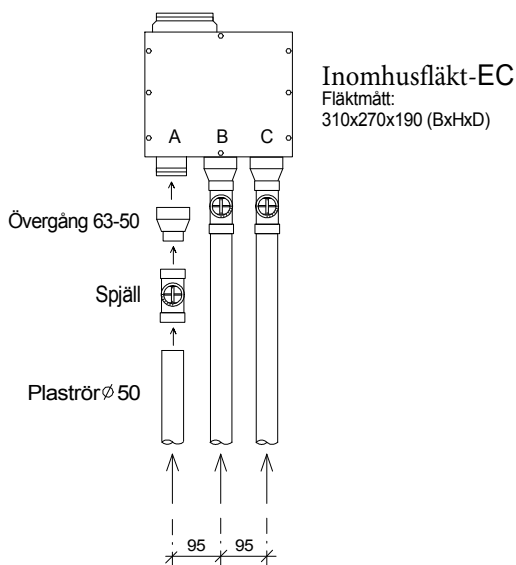

Fläktpaket 50 komplett, art nr. 116625

116625

Nivell Ventpaket 200EC

Ingående detaljer

	Antal
116620 Inomhusfläkt-EC	1
inkl kabel	
026062 Övergång 63-50	3
031061 Spjäll 50 Nivell	3
220190 Täcklock 50	2
091000 Drillskruv	10
039104 Ljuddämp.AKU-COMP 100x1200mm	1
081241 Ytterväggsgaller VD100 zinkgrå	1
026121 Övergång 125-100 mm.M/N	1
091000 Drillskruv	10
220152 Plaströr NIVELL L=1500	7
220155 böj 45-50	2
220165 böj 90-50	4
220185 Muff 50	6
220175 T-rör	1
220190 Lock 50	2
220215 Lim	1
091035 Upphband 2m	1
049129 tätband 2m	1
092100 Rökstav Björnax	1
049120 AD	4
049126 Plugg t. AD-profil	40
049102 BS02	2

Fläkt-EC

- Kompakt frånluftsfläkt för enkel installation.
- Speciellt utvecklad för golv- och radonventilation.
- Mycket kraftfull för arbete med höga tryckfall (i klana kanalsystem).
- Fläkt med modern teknik och energieffektiv EC motor.
- Klarar de nya energikraven i BBR och ErP 2018-direktivet.
- Mycket låg ljudnivå. Ljudisolerat fläkthölje.
- Enkel åtkomst av komponenter för service och rengöring.
- 100% varvtalsreglering med 0-10V signal via potentiometer i kopplingsdosa. (Extern finns som tillbehör.)