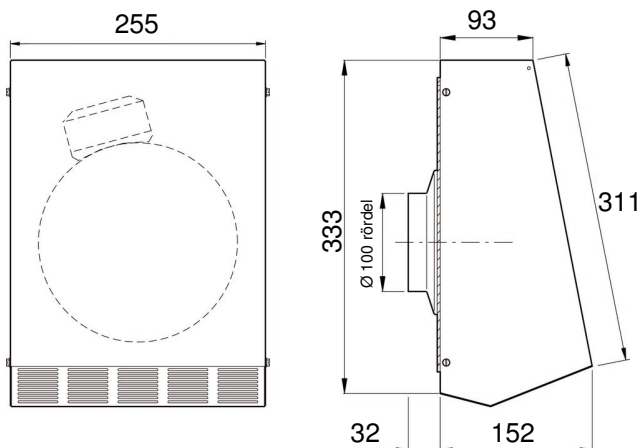

# Fläktpaket 50 komplett, art nr. 116615

116615

Nivell Ventpaket Utomhusfläkt

Ingående detaljer	Antal
116610 Utomhusfläkt -EC	1
210080 Kabel m stickpropp	1
018061 isolstrumpa 63	0,25 m
220151 Plaströr 0,5m=0,333st	0,33 m
026102 Övergång 100-63	1
026062 Övergång 63-50	1
220160 Böj 90-50, kort	1
031061 Spjäll 50 Nivell	1
059261 Täckplatta 210	1
220495 Täckbricka plan ABS50	1
091005 Skruv för fläktmont.	6
091008 Plugg	6
091000 Drillskruv	20
220152 Plaströr NIVELL L=1500	7
220155 böj 45-50	2
220165 böj 90-50	4
220185 Muff 50	6
220175 T-rör	1
220190 Lock 50	2
220215 Lim	1
091035 Upphband 2m	1
049129 tätband 2m	1
092100 Rökstav Björnax	1
049120 AD	4
049126 Plugg t. AD-profil	40
049102 BS02	2