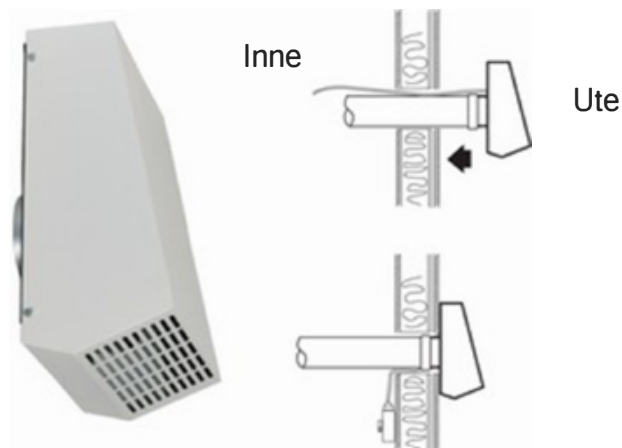

# Fläktpaket 50 komplett, art nr. 116615

116615

Nivell Ventpaket Utomhusfläkt

Ingående detaljer	Antal
116610 Utomhusfläkt -EC	1
210080 Kabel m stickpropp	1
018061 isolstrumpa 63	0,25 m
220151 Plaströr 0,5m=0,333st	0,33 m
026102 Övergång 100-63	1
026062 Övergång 63-50	1
220160 Böj 90-50, kort	1
031061 Spjäll 50 Nivell	1
059261 Täckplatta 210	1
220495 Täckbricka plan ABS50	1
091005 Skruv för fläktmont.	6
091008 Plugg	6
091000 Drillskruv	20
220152 Plaströr NIVELL L=1500	7
220155 böj 45-50	2
220165 böj 90-50	4
220185 Muff 50	6
220175 T-rör	1
220190 Lock 50	2
220215 Lim	1
091035 Upphband 2m	1
049129 tätband 2m	1
092100 Rökstav Björnax	1
049120 AD	4
049126 Plugg t. AD-profil	40
049102 BS02	2

## Fläkt-EC

- Frånluftsfläkt för enkel installation, utvändigt på fasad.
- Speciellt lämplig för golv- och radonventilation.
- Mycket kraftfull för arbete med höga tryckfall (i klena kanalsystem).
- Fläkt med modern teknik och energieffektiv EC motor.
- Klarar de nya energikraven i BBR och ErP 2018-direktivet.
- Låg ljudnivå.
- Enkel åtkomst av komponenter för service och rengöring.
- 100% varvtalsreglering med 0-10V signal via potentiometer i kopplingsdosa. (Extern finns som tillbehör.)

Fläkt hölje tillverkat av galvaniserad stålplåt pulverlackad vit.

Levereras med 2m kabel och jordad stickpropp.