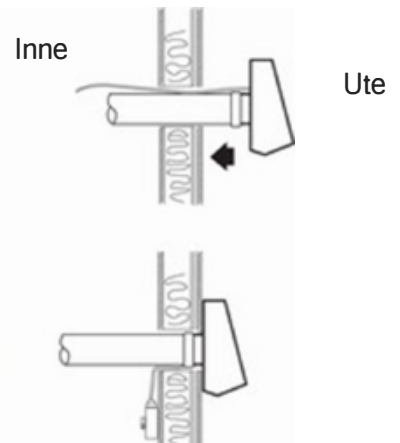

Fläktpaket 50/40 komplett, art nr. 116614

116614

Nivell Ventpaket -EC 40mm KOMPL

Ingående detaljer

	Antal
116610 Utomhusfläkt -EC	1
210080 Kabel m stickpropp	1
018061 isolstrumpa 63	0,25 m
220151 Plaströr 0,5m=0,333st	0,33 m
026102 Övergång 100-63	1
026062 Övergång 63-50	1
220160 Böj 90-50, kort	1
031061 Spjäll 50 Nivell	1
059261 Täckplatta 210	1
220495 Täckbricka plan ABS50	1
091005 Skruv för fläktmont.	6
091008 Plugg	6
091000 Drillskruv	20
220451 rör 40mm 1m	10
220455 böj 45-40	2
220465 böj 90-40	4
220485 muff 40	9
220475 T-rör 40-40	1
220490 Lock 40 m muff	2
026052 Övergång 50-40	1
220215 Lim	1
091035 Upphband 2m	1
049129 tätband 2m	1
092100 Rökstav Björnax	1
049120 AD	4
049126 Plugg t. AD-profil	40
049102 BS02	2

Fläkt-EC

- Frånluftsfläkt för enkel installation, utvändigt på fasad.
- Speciellt lämplig för golv- och radonventilation.
- Mycket kraftfull för arbete med höga tryckfall (i klena kanalsystem).
- Fläkt med modern teknik och energieffektiv EC motor.
- Klarar de nya energikraven i BBR och ErP 2018-direktivet.
- Låg ljudnivå.
- Enkel åtkomst av komponenter för service och rengöring.
- 100% varvtalsreglering med 0-10V signal via potentiometer i kopplingsdosa. (Extern finns som tillbehör.)

Fläkthölje tillverkat av galvaniserad stålplåt pulverlackad vit.

Levereras med 2m kabel och jordad stickpropp.