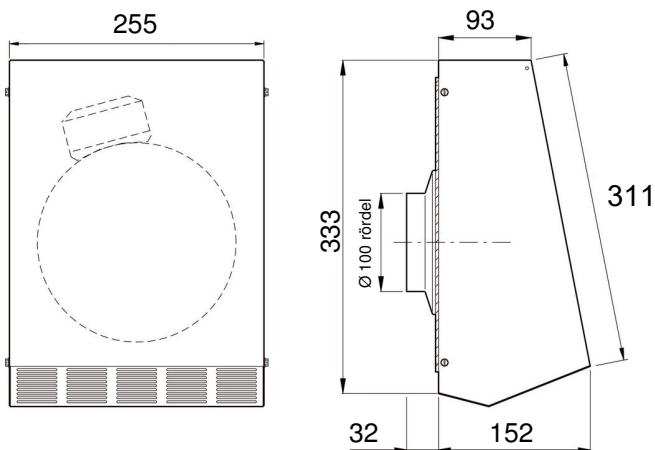

Fläktpaket 50/40 komplett, art nr. 116614

116614

Nivell Ventpaket -EC 40mm KOMPL

Ingående detaljer

	Antal
116610 Utomhusfläkt -EC	1
210080 Kabel m stickpropp	1
018061 isolstrumpa 63	0,25 m
220151 Plaströr 0,5m=0,333st	0,33 m
026102 Övergång 100-63	1
026062 Övergång 63-50	1
220160 Böj 90-50, kort	1
031061 Spjäll 50 Nivell	1
059261 Täckplatta 210	1
220495 Täckbricka plan ABS50	1
091005 Skruv för fläktmont.	6
091008 Plugg	6
091000 Drillskruv	20
220451 rör 40mm 1m	10
220455 böj 45-40	2
220465 böj 90-40	4
220485 muff 40	9
220475 T-rör 40-40	1
220490 Lock 40 m muff	2
026052 Övergång 50-40	1
220215 Lim	1
091035 Upphband 2m	1
049129 tätband 2m	1
092100 Rökstav Björnax	1
049120 AD	4
049126 Plugg t. AD-profil	40
049102 BS02	2