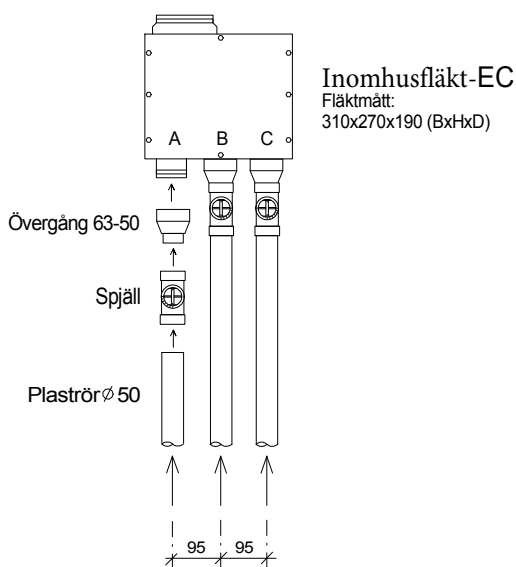

# Fläktpaket 50/40 komplett, art nr. 116624

116624

Nivell Ventpaket 200EC 40mm KOMPL

Ingående detaljer

	Antal
116620 Inomhusfläkt-EC	1
Inkl kabel	
026062 Övergång 63-50	3
031061 Spjäll 50 Nivell	3
220190 Täcklock 50	2
091000 Drillskruv	10
039104 Ljuddämp.AKU-COMP 100x1200mm	1
081241 Ytterväggsgaller VD100 zinkgrå	1
026121 Övergång 125-100 mm.M/N	1
091000 Drillskruv	10
220451 rör 40mm 1m	10
220455 böj 45-40	2
220465 böj 90-40	4
220485 muff 40	9
220475 T-rör 40-40	1
220490 Lock 40 m muff	2
026052 Övergång 50-40	1
220215 Lim	1
091035 Upphband 2m	1
049129 tätband 2m	1
092100 Rökstav Björmax	1
049120 AD	4
049126 Plugg t. AD-profil	40
049102 BS02	2

## Fläkt-EC

- Kompakt frånluftsfläkt för enkel installation.
- Speciellt utvecklad för golv- och radonventilation.
- Mycket kraftfull för arbete med höga tryckfall (i klana kanalsystem).
- Fläkt med modern teknik och energieffektiv EC motor.
- Klarar de nya energikraven i BBR och ErP 2018-direktivet.
- Mycket låg ljudnivå. Ljudisolerat fläkthölje.
- Enkel åtkomst av komponenter för service och rengöring.
- 100% varvtalsreglering med 0-10V signal via potentiometer i kopplingsdosa. (Extern finns som tillbehör.)