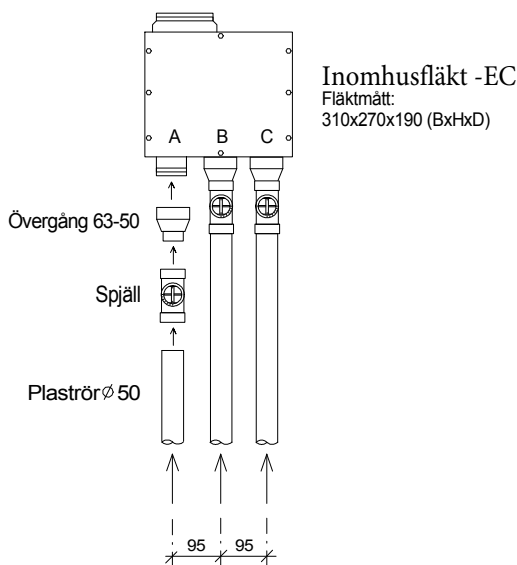

Fläktpaket 100 komplett, art nr. 116635

116635

Nivell Ventpaket 200EC KOMPL.

| Ingående detaljer | Antal |
|---------------------------------------|-------|
| 116620 Inomhusfläkt -EC | 1 |
| inkl kabel | |
| 026062 Övergång 63-50 | 3 |
| 031061 Spjäll 50 Nivell | 3 |
| 220190 Täcklock 50 | 2 |
| 091000 Drillskruv | 10 |
| 039104 Ljuddämp.AKU-COMP 100x1200mm | 1 |
| 081241 Ytterväggsgaller VD100 zinkgrå | 1 |
| 026121 Övergång 125-100 mm.M/N | 1 |
| 091000 Drillskruv | 10 |
| 220152 Plaströr NIVELL L=1500 | 14 |
| 220155 böj 45-50 | 4 |
| 220165 böj 90-50 | 8 |
| 220185 Muff 50 | 12 |
| 220175 T-rör | 2 |
| 220190 Lock 50 | 4 |
| 220215 Lim | 1 |
| 091035 Upphband 2m | 1 |
| 049129 tätband 2m | 1 |
| 092100 Rökstav Björmax | 1 |
| 049120 AD | 8 |
| 049126 Plugg t. AD-profil | 80 |
| 049102 BS02 | 4 |

Fläkt-EC

- Kompakt frånluftsfläkt för enkel installation.
- Speciellt utvecklad för golv- och radonventilation.
- Mycket kraftfull för arbete med höga tryckfall (i klana kanalsystem).
- Fläkt med modern teknik och energieffektiv EC motor.
- Klarar de nya energikraven i BBR och ErP 2018-direktivet.
- Mycket låg ljudnivå. Ljudisolerat fläkthölje.
- Enkel åtkomst av komponenter för service och rengöring.
- 100% varvtalsreglering med 0-10V signal via potentiometer i kopplingsdosa. (Extern finns som tillbehör.)