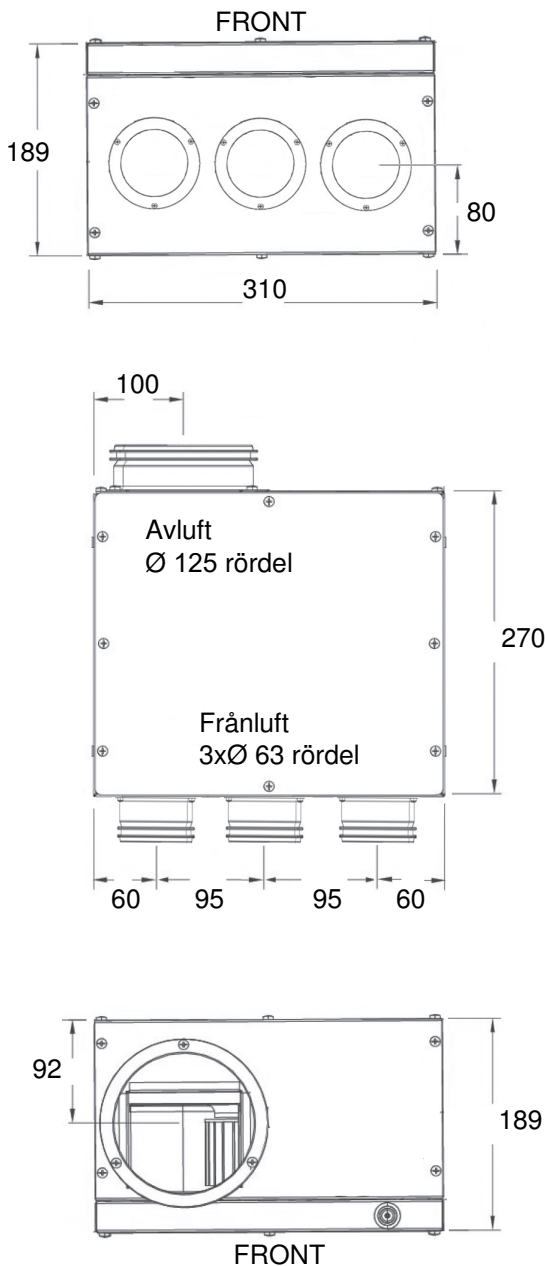

Fläktdata Nivell inomhusfläkt-EC

Art.116620

FFG200-EC

- Kompakt frånluftsfläkt för enkel installation.
- Speciellt utvecklad för golv- och radonventilation.
- Mycket kraftfull för arbete med höga tryckfall (i klens kanalsystem).
- Fläkt med modern teknik och energieffektiv EC motor.
- Klarar de nya energikraven i BBR och ErP 2018-direktivet.
- Mycket låg ljudnivå. Ljudisolerat fläkthölje.
- Enkel åtkomst av komponenter för service och rengöring.
- 100% varvtalsreglering med 0-10V signal via potentiometer i kopplingsdosa. (OBS! Den är placerad bakom fläktens kåpa)

Fläkthölje tillverkat av galvaniserad stålplåt. Fläkten kan monteras i valfritt läge.

Levereras färdigkopplad med 2m kabel och jordad stickpropp samt vinkeljärn för smidig upphängning.

Spänning / Frekvens	230V / 50Hz
Max effekt	95 W
Max ström	0,59A
Ljudtryck. 3m fritt	34 dB(A)
Kapslingsklass	IP54