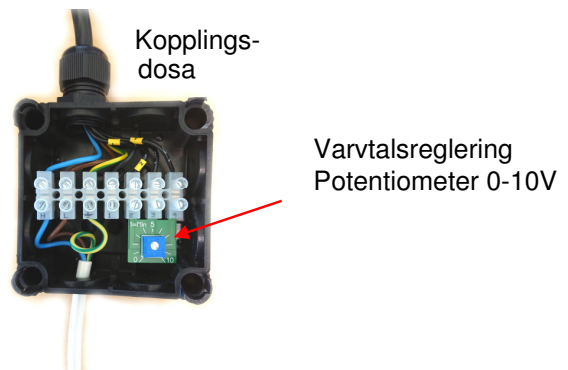

Fläktdata Nivell inomhusfläkt-EC

Art.116620

FFG200-EC

- Kompakt frånluftsfläkt för enkel installation.
- Speciellt utvecklad för golv- och radonventilation.
- Mycket kraftfull för arbete med höga tryckfall (i klens kanalsystem).
- Fläkt med modern teknik och energieffektiv EC motor.
- Klarar de nya energikraven i BBR och ErP 2018-direktivet.
- Mycket låg ljudnivå. Ljudisolerat fläkthölje.
- Enkel åtkomst av komponenter för service och rengöring.
- 100% varvtalsreglering med 0-10V signal via potentiometer i kopplingsdosa. (OBS! Den är placerad bakom fläktens kåpa)

Fläkthölje tillverkat av galvaniserad stålplåt. Fläkten kan monteras i valfritt läge.

Levereras färdigkopplad med 2m kabel och jordad stickpropp samt vinkeljärn för smidig upphängning.

Spänning / Frekvens	230V / 50Hz
Max effekt	95 W
Max ström	0,59A
Ljudtryck. 3m fritt	34 dB(A)
Kapslingsklass	IP54

Ingående komponenter:

1 st	Nivell inomhusfläkt inkl kabel.
3 st	Övergång 63-50mm
3 st	Spjäll 50mm
2 st	Täcklock 50mm
10 st	Drillskruv