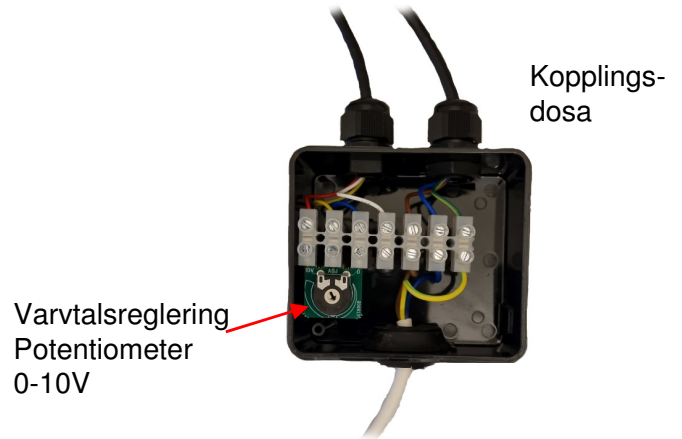

## FFG300-EC

- Kompakt kraftfull frånluftsfläkt för enkel installation.
- Speciellt utvecklad för golvs- och radonventilation.
- Mycket kraftfull för arbete med höga tryckfall (i klena kanalsystem).
- Fläkt med modern teknik och energieffektiv EC motor.
- Mycket låg ljudnivå. Ljudisolerat fläkthölje.
- Enkel åtkomst av komponenter för service och rengöring.
- 100% varvtalsreglering med 0-10V signal via potentiometer i kopplingsdosa. (Extern finns som tillbehör.)

Fläkthölje tillverkat av galvaniserad stålplåt. Fläkten kan monteras i valfritt läge.

Levereras färdigkopplad med 2m kabel och jordad stickpropp samt Fästöglor för smidig upphängning.

## Data

Spänning / Frekvens	230V / 50Hz
Max effekt	124 W
Max ström	1,03A
Ljudtryck. 3m fritt	42 dB(A)