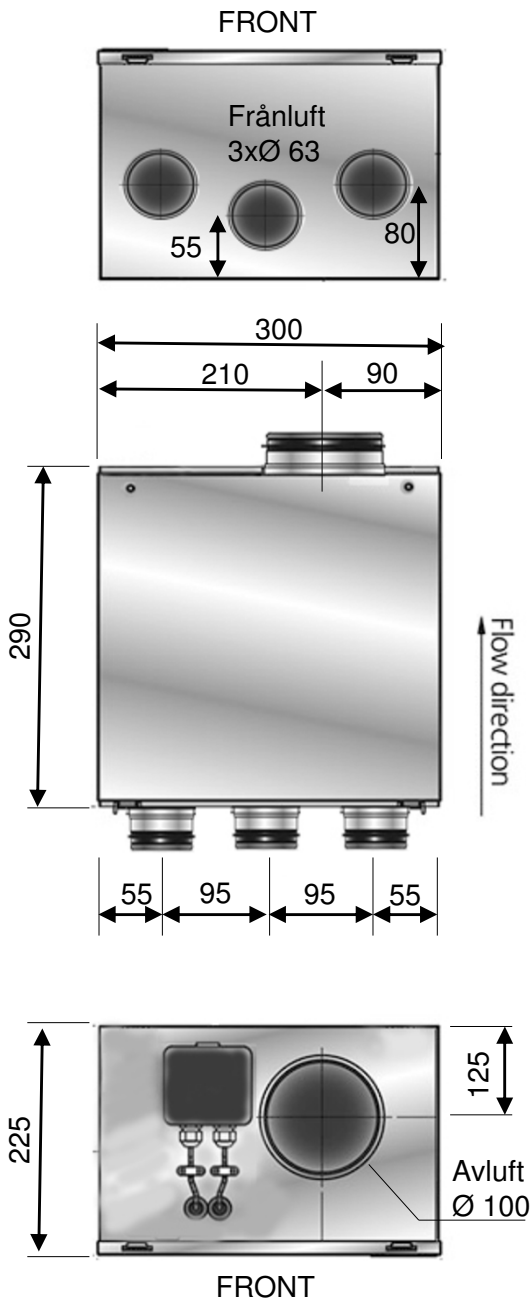

# Fläktdata FFG300-EC

Fläkthölje tillverkat av galvaniserad stålplåt. Fläkten kan monteras i valfritt läge.

Levereras färdigkopplad med 2m kabel och jordad stickpropp samt Fästöglor för smidig upphängning.